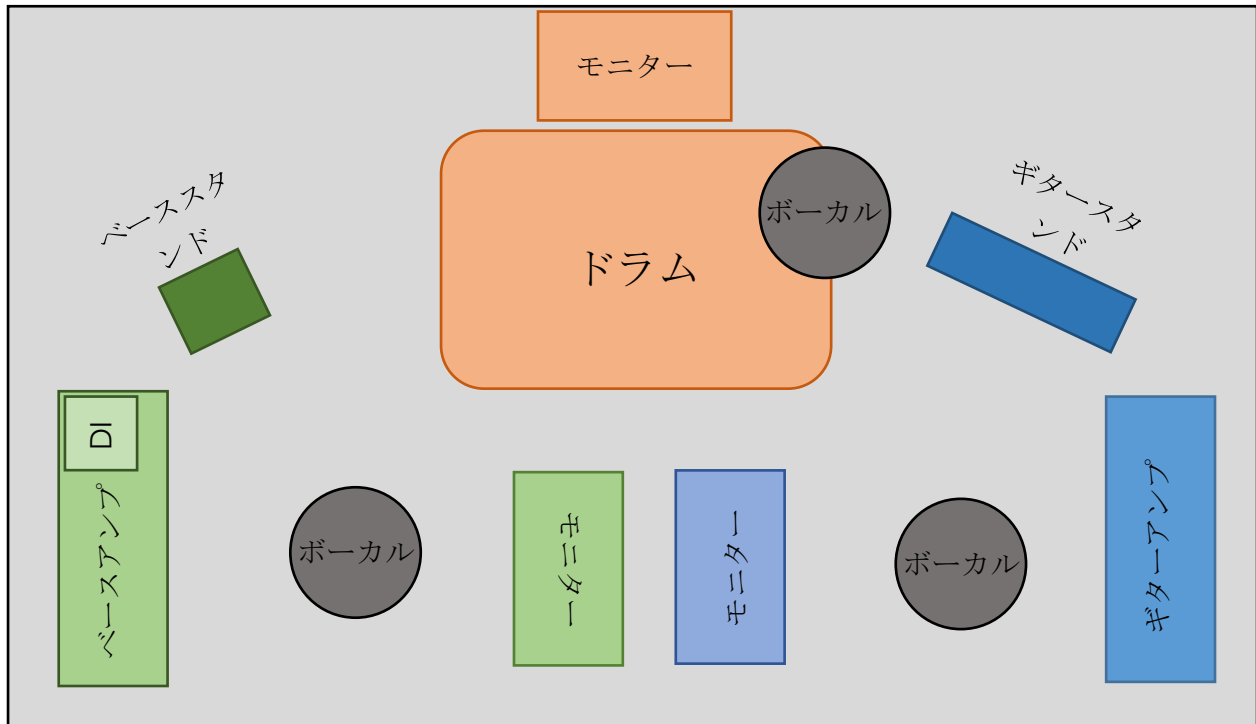

Licking Rainbows 提供

製作提供

ギターのサポートはLicking Rainbowsが提供します。
製作には2つのベース用のサポートを提供していただきます。

4. ステージプラン

コンサートの観客

ドラマーのモニターの位置は、ステージのサイズや製作チームのニーズに応じて変わる可能性があります。

5. ホスピタリティ

イベントに関するホスピタリティのニーズ、飲み物、食べ物/スナックなどを以下の表に詳しく記載しています。